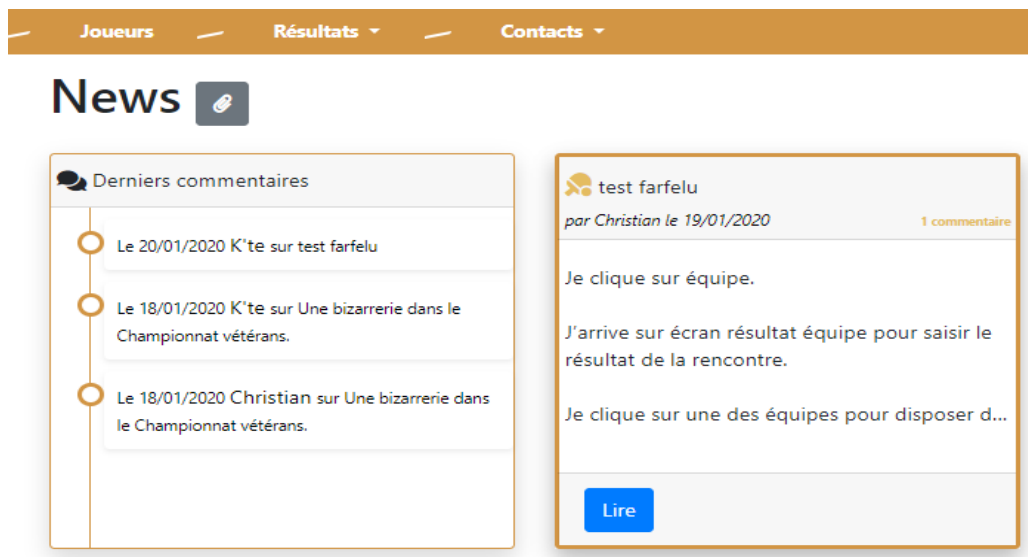

LES NEWS (Suite)

Un pavé affiche les trois derniers commentaires postés sur le site. Cliquer sur l'un d'entre eux, vous envoie consulter la new concernée et ses commentaires.

Pour lire le contenu d'une News Cliquer sur Lire. La règle de modification d'une new est identique à celle de l'ancien site, seul est autorisé celui qui en est l'émetteur.

Ajouter des commentaires dans les news nécessite d'être connecté.